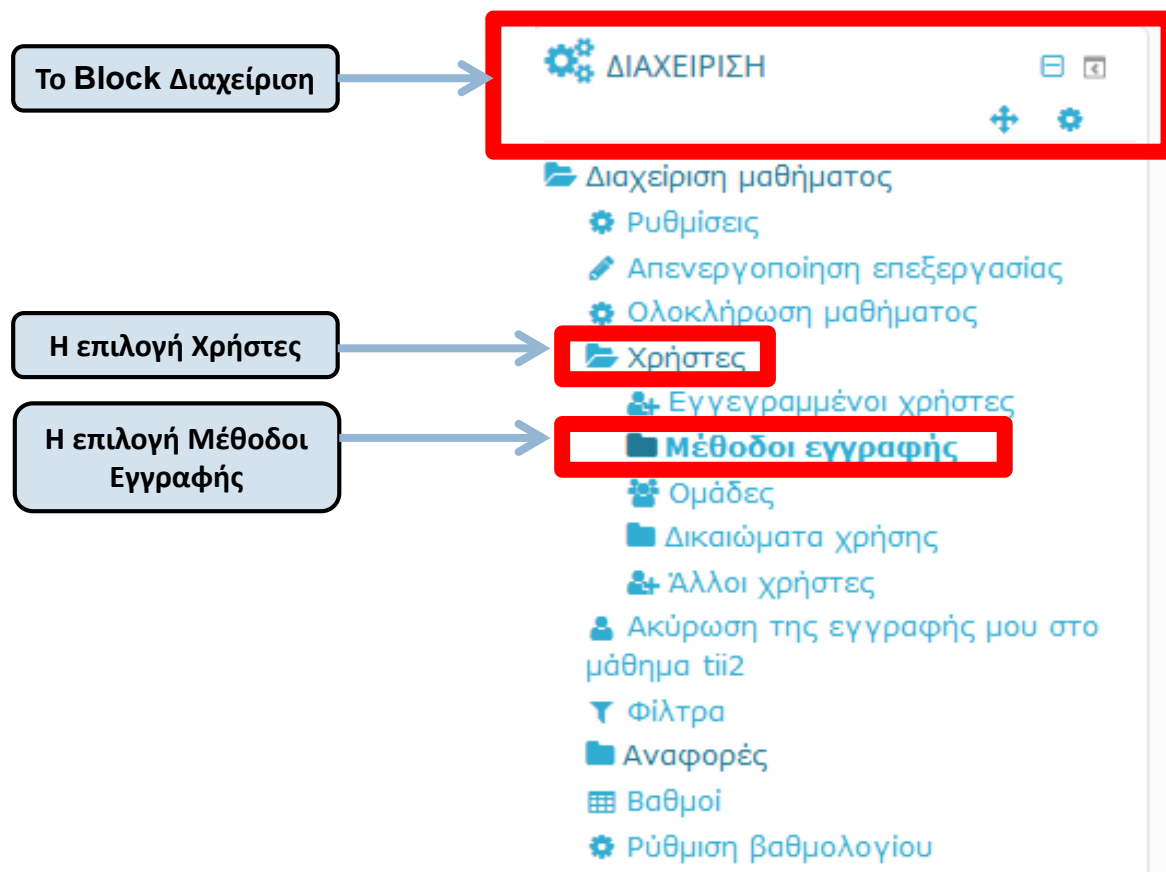

# Πρόσβαση Επισκέπτη

Νίκη Καλιακούδα  
Σουλτάνα Κάργα  
Δέσποινα Παπαδάκη  
Ειρήνη Χρήστου

Αυτό το έργο διατίθεται με άδεια

[Creative Commons Αναφορά Δημιουργού 4.0 Διεθνές](https://creativecommons.org/licenses/by-sa/4.0/)

# Πώς να ενεργοποιήσω την Πρόσβαση επισκέπτη στο μάθημά μου;

1. Πραγματοποιήστε είσοδο στην πλατφόρμα <https://elearning.auth.gr>
2. Μεταβείτε στην αρχική σελίδα του μαθήματός σας

# Πώς να ενεργοποιήσω την Πρόσβαση επισκέπτη στο μάθημά μου;

3. Από το block «Διαχείριση» επιλέξτε «Χρήστες» και στη συνέχεια κάντε κλικ στην επιλογή «Μέθοδοι εγγραφής»